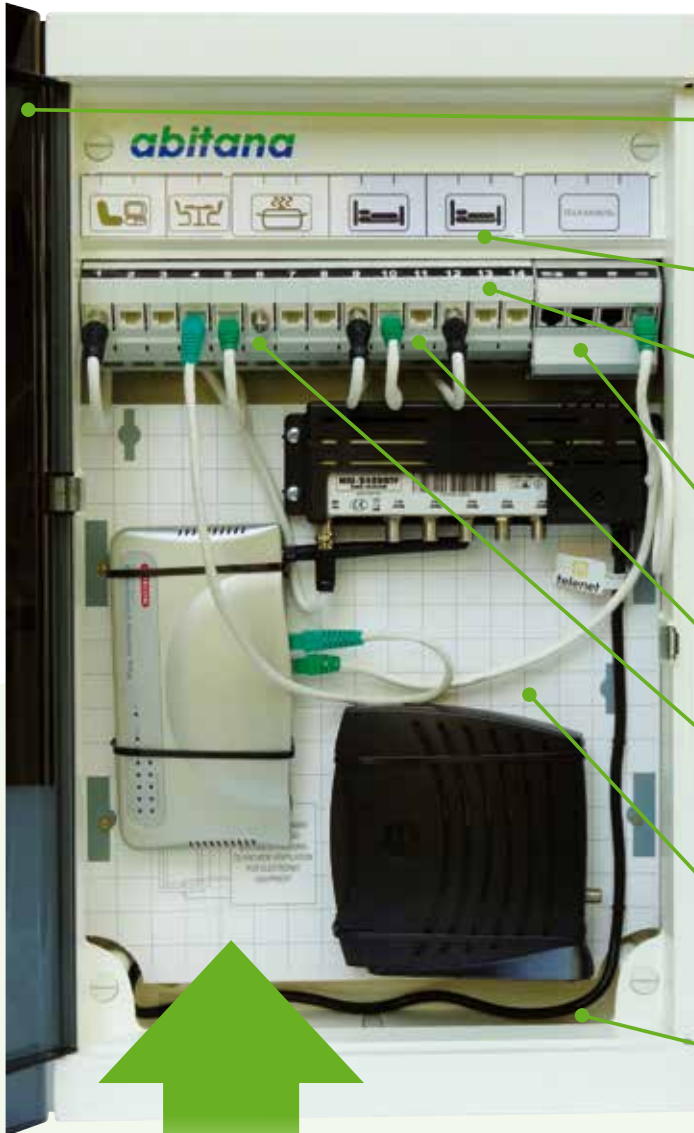

De nieuwe netwerkkast voor thuis. Le nouveau coffret réseau pour chez soi.

Polymeer kast
Getinte doorzichtige deur

Coffret en polymère
Porte transparente fumée

Lokalisatielabels

Labels de localisation

Nummerlabels

Universeel montagebord

Plateau de montage universel

Kabeldoorvoer en ventilatie

Passage de câbles et ventilation

Connect Pro van abitana
Opgeruimd staat netjes!

Geschikt voor elke toepassing
(TV, Internet/PC-netwerk, telefoon/fax)
en elke provider (Belgacom, Telenet, Voo, Satelliet,...).

Connect Pro d'abitana
Bon débarras!

Prêt pour chaque application
(TV, Internet/Réseau PC, téléphone/fax)
et chaque fournisseur (Belgacom, Telenet, Voo, Satellite...).

Keuze uit 3 kits / 3 kits au choix

5 kamers - 5 pièces
Art.nr. - Réf.d'art.